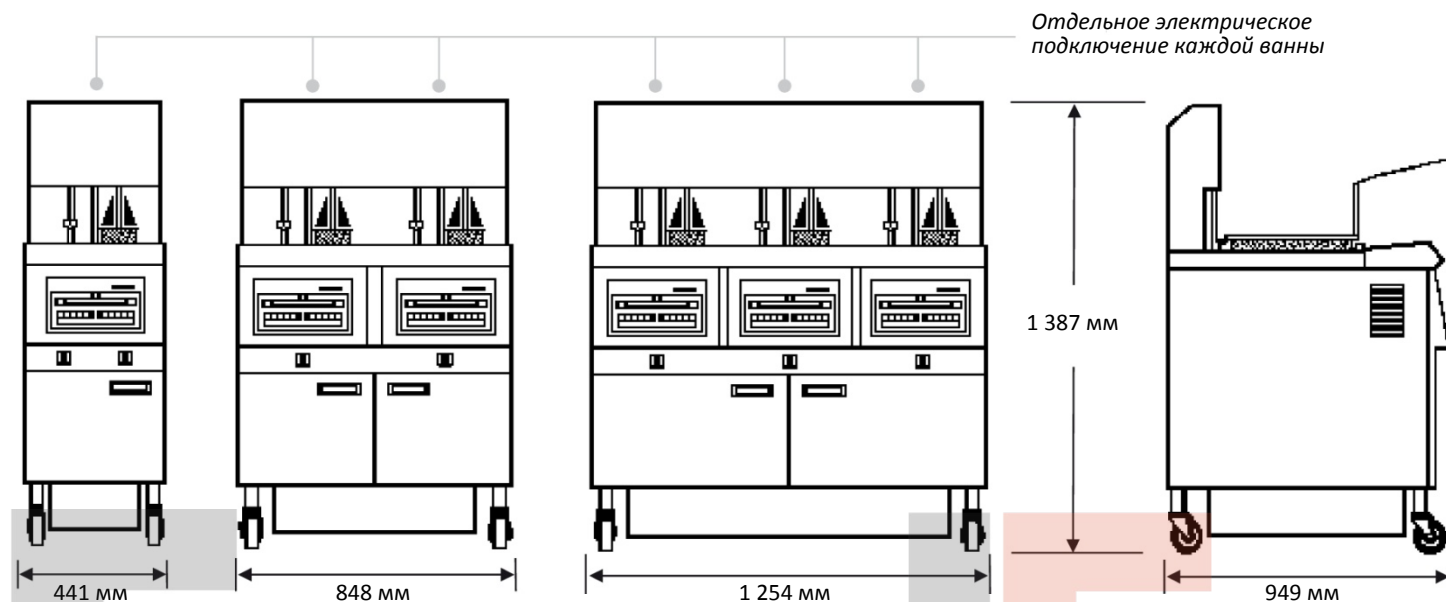

Опциональные характеристики:

- Шаттл для утилизации масла
- Шланг для слива масла
- Крышки для ванн

Технические характеристики	ОЕА 321	ОЕА 322	ОЕА 323
Ширина	441 мм	848 мм	1 254 мм
Глубина	949 мм	949 мм	949 мм
Высота	1 387 мм	1 387 мм	1 387 мм
Количество ванн	1	2	3
Вместимость масла	30 литров	30 литров/ванна	30 литров/ванна
Электрика	380 В, 3 фазы, 50 Гц, 14,4 кВт, 20,9 А	2 подключения: 380 В, 3 фазы, 50 Гц, 14,4 кВт, 20,9 А	3 подключения: 380 В, 3 фазы, 50 Гц, 14,4 кВт, 20,9 А
Необходимый отступ от стены и оборудования	По бокам и сзади не требуется, спереди 762 мм для удаления фильтровального поддона		
Вес с упаковкой	142 кг	213 кг	279 кг
Габариты коробки (Ш x Г x В)	1 016 x 635 x 1 651 мм	1 016 x 991 x 1 651 мм	1 397 x 991 x 1 651 мм
Объем коробки	1,1 м ³	1,4 м ³	2,3 м ³
Комплектация	На каждую ванну: 1 целая или 2 половинчатые корзинки, 1 решетка под корзинки. 1 фильтровальный экран и фильтровальный конверт		
Сертификация			
Гарантия	2 года, на ванны 7 лет		